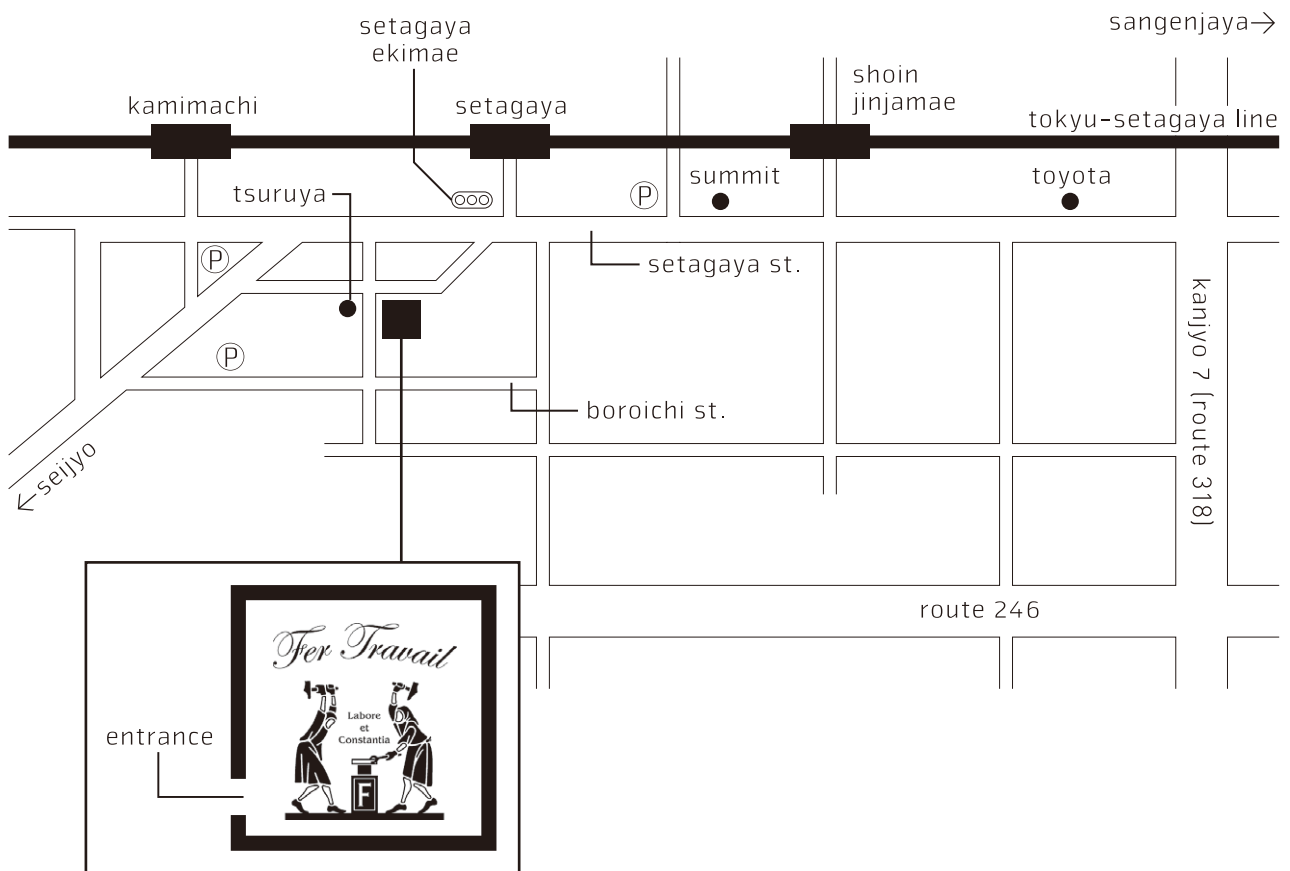

Fer Travail

154-0017 東京都世田谷区世田谷1-20-10

T 03 5477 6730 | F 03 5477 6720 | E info@fertravail.jp

営業時間: 11:00-20:00 | 定休日: 月曜日

1-20-10 setagaya setagaya-ku tokyo 154-0017

T 81 (0)3 5477 6730 | F 81 (0)3 5477 6720 | E info@fertravail.jp