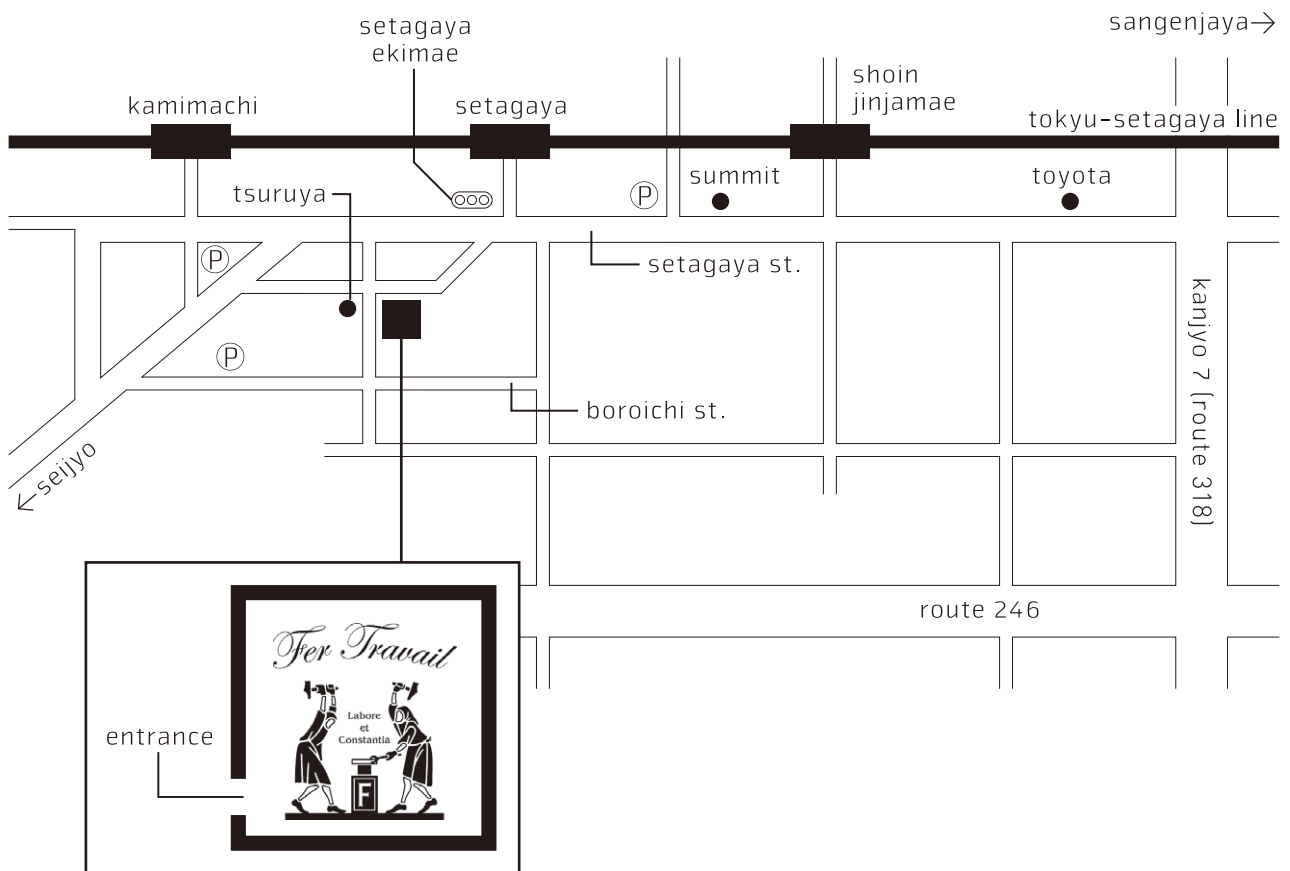

# Fer Travail

154-0017 東京都世田谷区世田谷1-20-10

T 03 5477 6730 | F 03 5477 6720 | E info@fertravail.jp

営業時間: 11:00-20:00 | 定休日: 月曜日

1-20-10 setagaya setagaya-ku tokyo 154-0017

T 81 (0)3 5477 6730 | F 81 (0)3 5477 6720 | E info@fertravail.jp